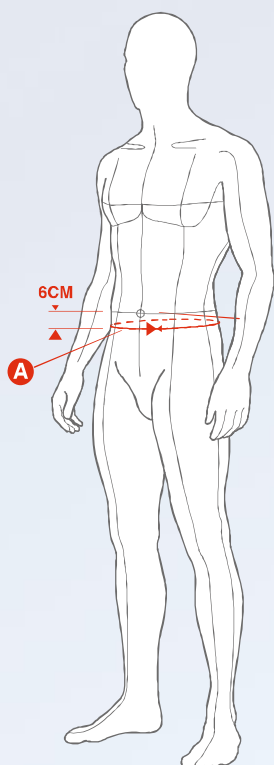

MALE & FEMALE SIZE CHARTS

LZR RACER ELITE 2 - MALE

Bodysuit Size	GB	20	22	24	26	27	28	30	32
Bodysuit Size	DE	98	104	116	1	1.5	2	3	4
Bodysuit Size	FR	50	55	60	65	68	70	75	80
Bodysuit Size	IT	34	36	38	40	41	42	44	46
A Waist (cms)		66-70	71-75	76-78	79-80	81-85	86-90	91-93	94-97
Waist (inches)		26-27	28-29	30	31	32-33	34-35	36-37	38-39

LZR RACER ELITE 2 - FEMALE

Bodysuit Size	GB	16	18	20	22	23	24	25	25L	26	26L	27	27L	28	28L	29
Bodysuit Size	DE	23	24	25	26	27	28	29	29L	30	30L	31	31L	32	32L	33
Bodysuit Size	FR	23	24	25	26	27	28	29	29L	30	30L	31	31L	32	32L	33
Bodysuit Size	IT	26	28	30	32	33	34	35	35L	36	36L	37	37L	38	38L	39
B Chest (cms)		75-76	77-78	79-80	81-84	85-89	90-92	93-95	93-95	96-98	96-98	99-101	99-101	102-104	102-104	105-107
A Body Loop (cms)		128-131	132-135	136-139	140-143	144-152	153-157	158-161	162	163-166	167	168-171	172	173-175	176	177-180
C Waist		59-60	61-62	63-64	65-66	67-69	70-71	72-73	72-73	74-75	74-75	76-77	76-77	78-79	78-79	80-81

FASTSKIN ICONS

BONDED SEAMS

DRAWSTRING WAIST

DURABLE WATER REPELLENT

QUICK DRY

COMPRESSION