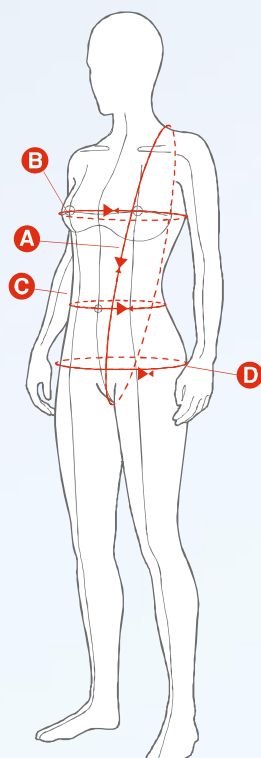

MALE & FEMALE SIZE CHARTS

LZR RACER ELITE 2 - MALE

Bodysuit Size	GB	20	22	24	26	27	28	30	32
Bodysuit Size	DE	98	104	116	1	1.5	2	3	4
Bodysuit Size	FR	50	55	60	65	68	70	75	80
Bodysuit Size	IT	34	36	38	40	41	42	44	46
A Waist (cms)		66-70	71-75	76-78	79-80	81-85	86-90	91-93	94-97
Waist (inches)		26-27	28-29	30	31	32-33	34-35	36-37	38-39

LZR RACER ELITE 2 - FEMALE

Bodysuit Size	GB	16	18	20	22	23	24	25	25L	26	26L	27	27L	28	28L	29
Bodysuit Size	DE	23	24	25	26	27	28	29	29L	30	30L	31	31L	32	32L	33
Bodysuit Size	FR	23	24	25	26	27	28	29	29L	30	30L	31	31L	32	32L	33
Bodysuit Size	IT	26	28	30	32	33	34	35	35L	36	36L	37	37L	38	38L	39
B Chest (cms)		75-76	77-78	79-80	81-84	85-89	90-92	93-95	93-95	96-98	96-98	99-101	99-101	102-104	102-104	105-107
A Body Loop (cms)		128-131	132-135	136-139	140-143	144-152	153-157	158-161	162	163-166	167	168-171	172	173-175	176	177-180
C Waist		59-60	61-62	63-64	65-66	67-69	70-71	72-73	72-73	74-75	74-75	76-77	76-77	78-79	78-79	80-81

FASTSKIN ICONS

BONDED SEAMS

DRAWSTRING WAIST

DURABLE WATER REPELLENT

QUICK DRY

COMPRESSION